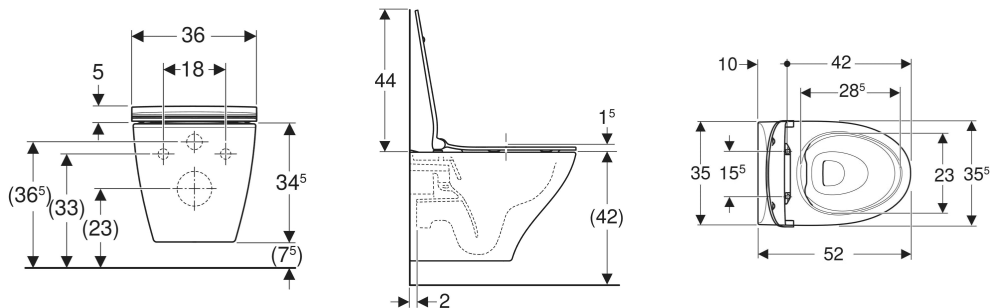

Ifö Spira Modern set vägghängd WC slät utsida, Rimfree, med WC-sits

ANVÄNDNING

- För inbyggnadscisterner

EGENSKAPER

- Väggmonterad
- WC-porslin utan kant med RimFree-spolningsteknik
- Enkel infästning med Easy Fast Fixing (typ EFF3)

- Utlopp horisontellt

TEKNISKA DATA

Material	Sanitetsporslin
Monteringsdistans	18 cm

LEVERANSOMFATTNING

- WC-porslin
- WC-sits
- Infästningsmaterial

INFO

- Ersätter Sign Art 6775.

Artikelnr	RSK nr.	Färg / yta	B cm	H cm	T cm	Gångjärnstyp	Gångjärn för snabbfäste	SoftClosing	Fastsättning	Gångjärnsmaterial	Materialhårdhet	Kr./st. Exkl. moms	Kr./st. Inkl. moms
503.087.00.1 Nytt	7820038	Vit / Ifö Clean	35.5	34.5	52	EasyMount	Ja	Ja	Uppifrån	Metal	Hård sits	6.000	7.500